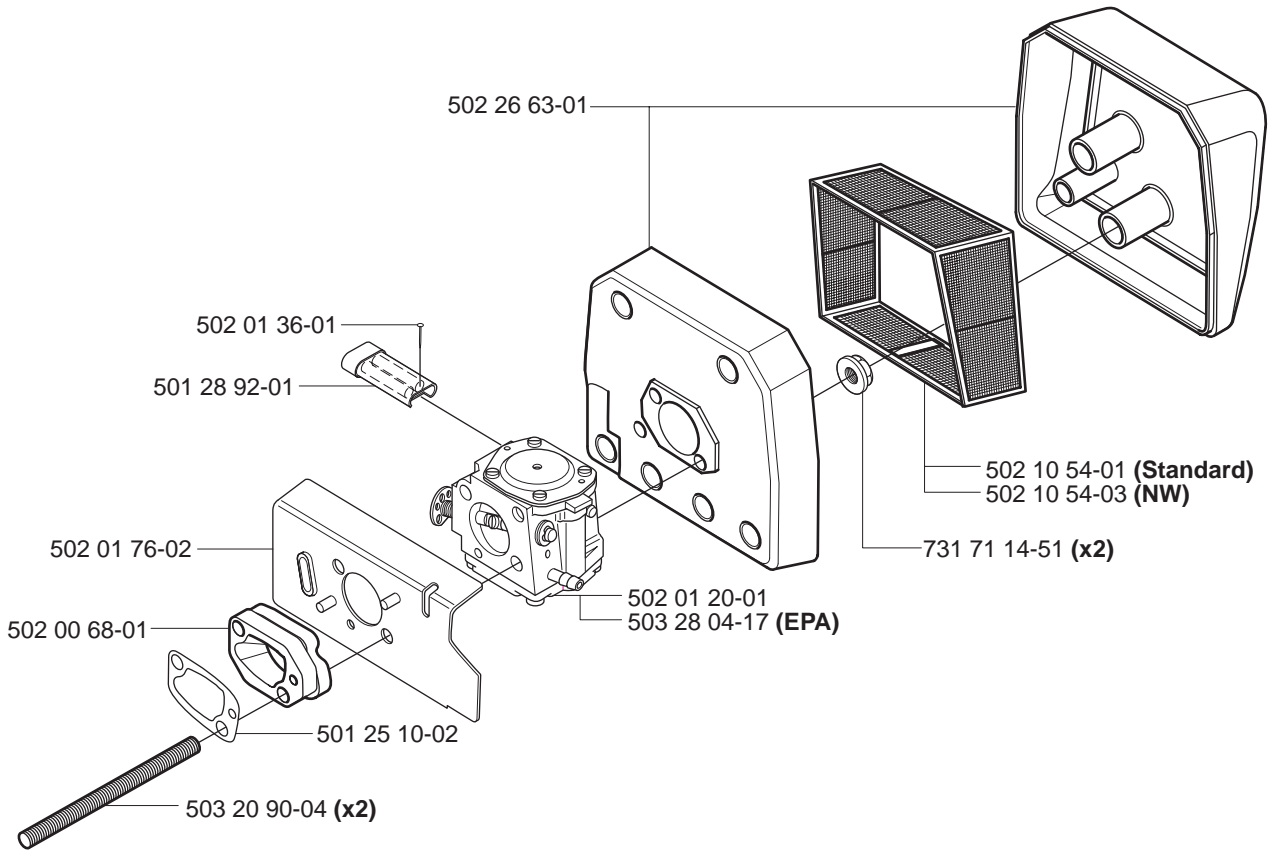

*compl 502 25 80-02

503 23 51-12
Champion RCJ7Y
503 23 51-11
NGK BPMR7A

G

*compl 503 88 50-72

H

*compl 502 00 16-04

J

K

L *compl 502 00 20-01

M *compl 502 00 97-02

CHOKE — 502 27 15-01

N *compl 502 00 27-04
 **compl 502 15 49-03

P *compl 502 00 14-02

(2) 501 49 48-02
Packningssats
Set of gaskets
Dichtungssatz
Jeu de joints
Tiivistesrj