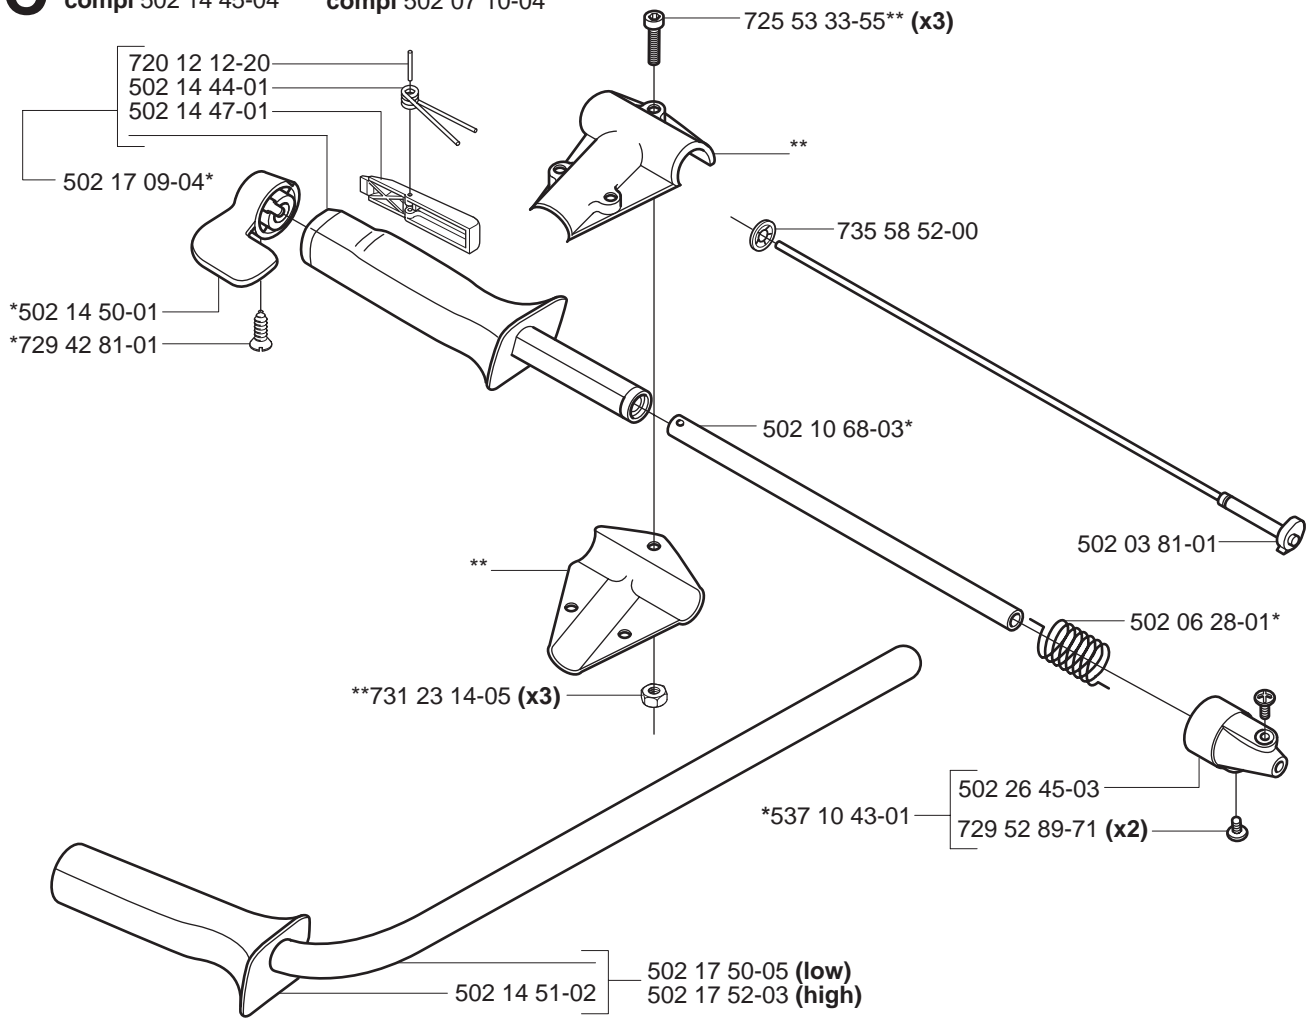

A *compl 502 10 70-07

B

C *compl 502 14 45-04 **compl 502 07 10-04

D

E

H L — 502 27 16-01

Husqvarna 265RX — 502 26 76-01

F

*compl 502 25 80-02

503 23 51-12
Champion RCJ7Y
503 23 51-11
NGK BPMR7A

G

*compl 503 88 50-72

H

*compl 502 00 16-04

J

K

L *compl 502 00 20-01

M *compl 502 00 97-02

CHOKE — 502 27 15-01

N *compl 502 00 27-04
 **compl 502 15 49-03

P *compl 502 00 14-02

(2) 501 49 48-02
Packningssats
Set of gaskets
Dichtungssatz
Jeu de joints
Tiivistesrj