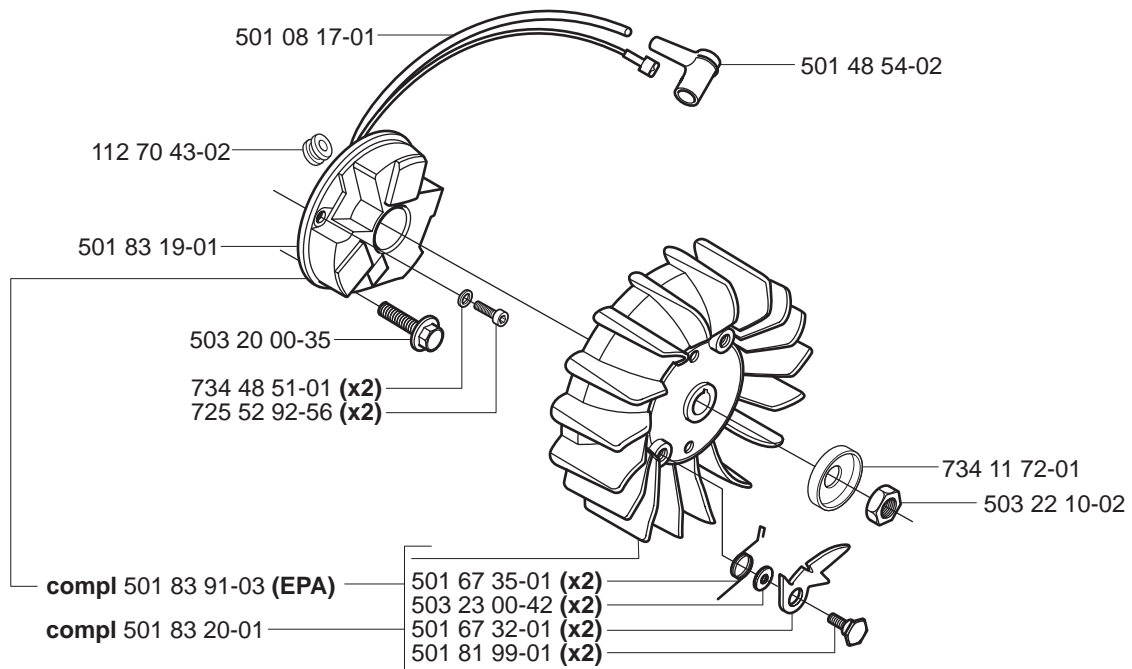

*compl 502 25 80-02

503 23 51-12
Champion RCJ7Y
503 23 51-11
NGK BPMR7A

G

*compl 503 88 50-72

H

*compl 502 00 16-04

J

K

L *compl 502 00 20-01

M *compl 502 00 97-02

CHOKE — 502 27 15-01

N *compl 502 00 27-04
 **compl 502 15 49-03

P *compl 502 00 14-02

(2) 501 49 48-02
Packningssats
Set of gaskets
Dichtungssatz
Jeu de joints
Tiivistesrj