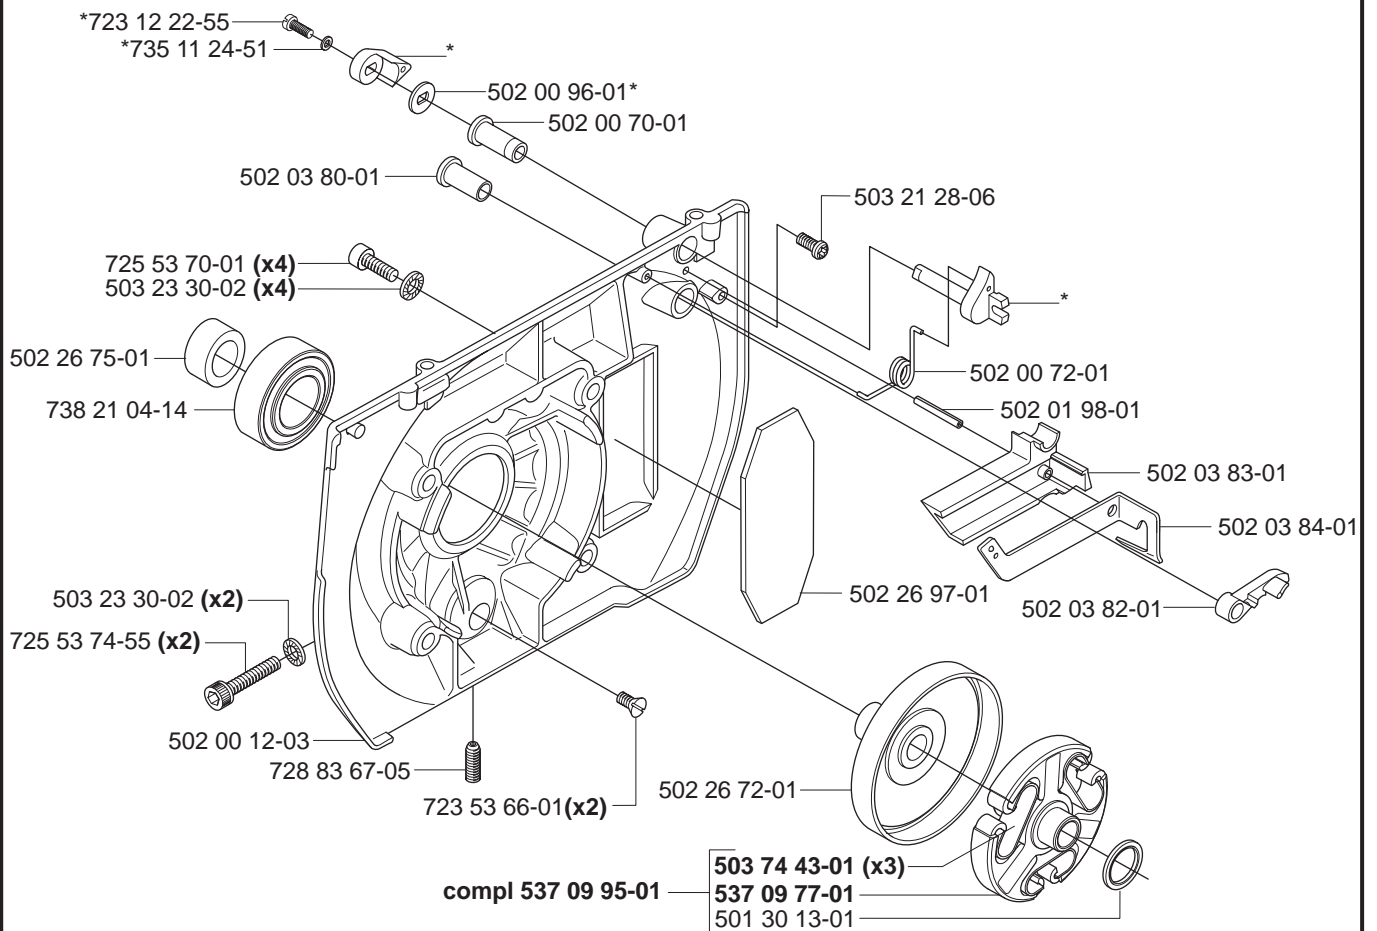

A *compl 502 10 70-07

B

C *compl 502 14 45-04 **compl 502 07 10-04

D

E

H L — 502 27 16-01

Husqvarna 265RX — 502 26 76-01

F

*compl 502 25 80-02

503 23 51-12
Champion RCJ7Y
503 23 51-11
NGK BPMR7A

G

*compl 503 88 50-72

H

*compl 502 00 16-04

J

K

L *compl 502 00 20-01

M *compl 502 00 97-02

CHOKE — 502 27 15-01

N *compl 502 00 27-04
 **compl 502 15 49-03

P *compl 502 00 14-02

(2) 501 49 48-02
Packningssats
Set of gaskets
Dichtungssatz
Jeu de joints
Tiivistesrj