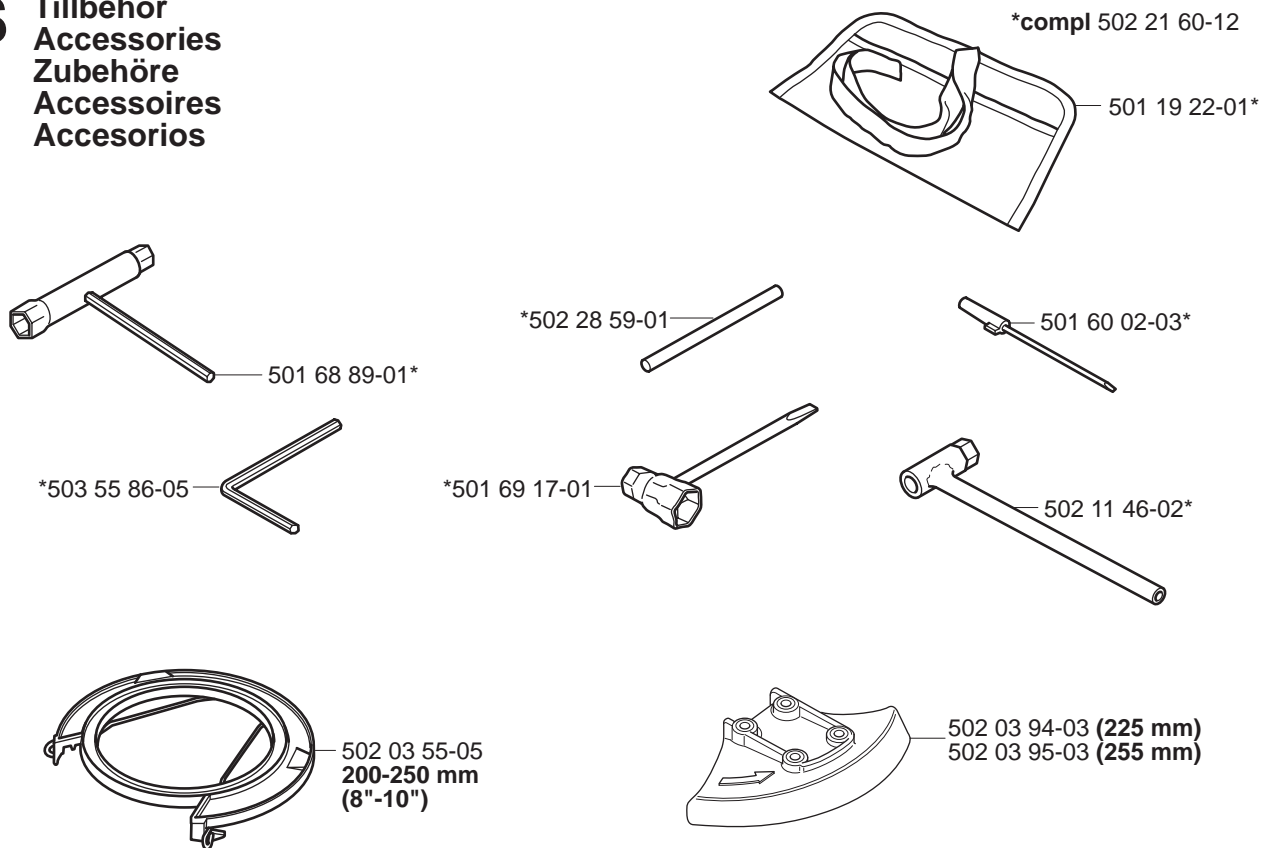

L *compl 502 00 20-01

M *compl 502 00 97-02

CHOKE — 502 27 15-01

N *compl 502 00 27-04
 **compl 502 15 49-03

P *compl 502 00 14-02

(2) 501 49 48-02
Packningssats
Set of gaskets
Dichtungssatz
Jeu de joints
Tiivistesrj

(2) 501 49 48-02
Packningssats
Set of gaskets
Dichtungssatz
Jeu de joints
Tiivistesrj

S Tillbehör
Accessories
Zubehöre
Accessoires
Accesorios

*compl 502 02 00-02
*compl 502 02 00-03 (USA)

T Levereras endast som reservdel
Delivery as spare part only
Nur als Ersatzteil lieferbar
Livrabable seulement comme pièce de rechange
Solo como repuesto