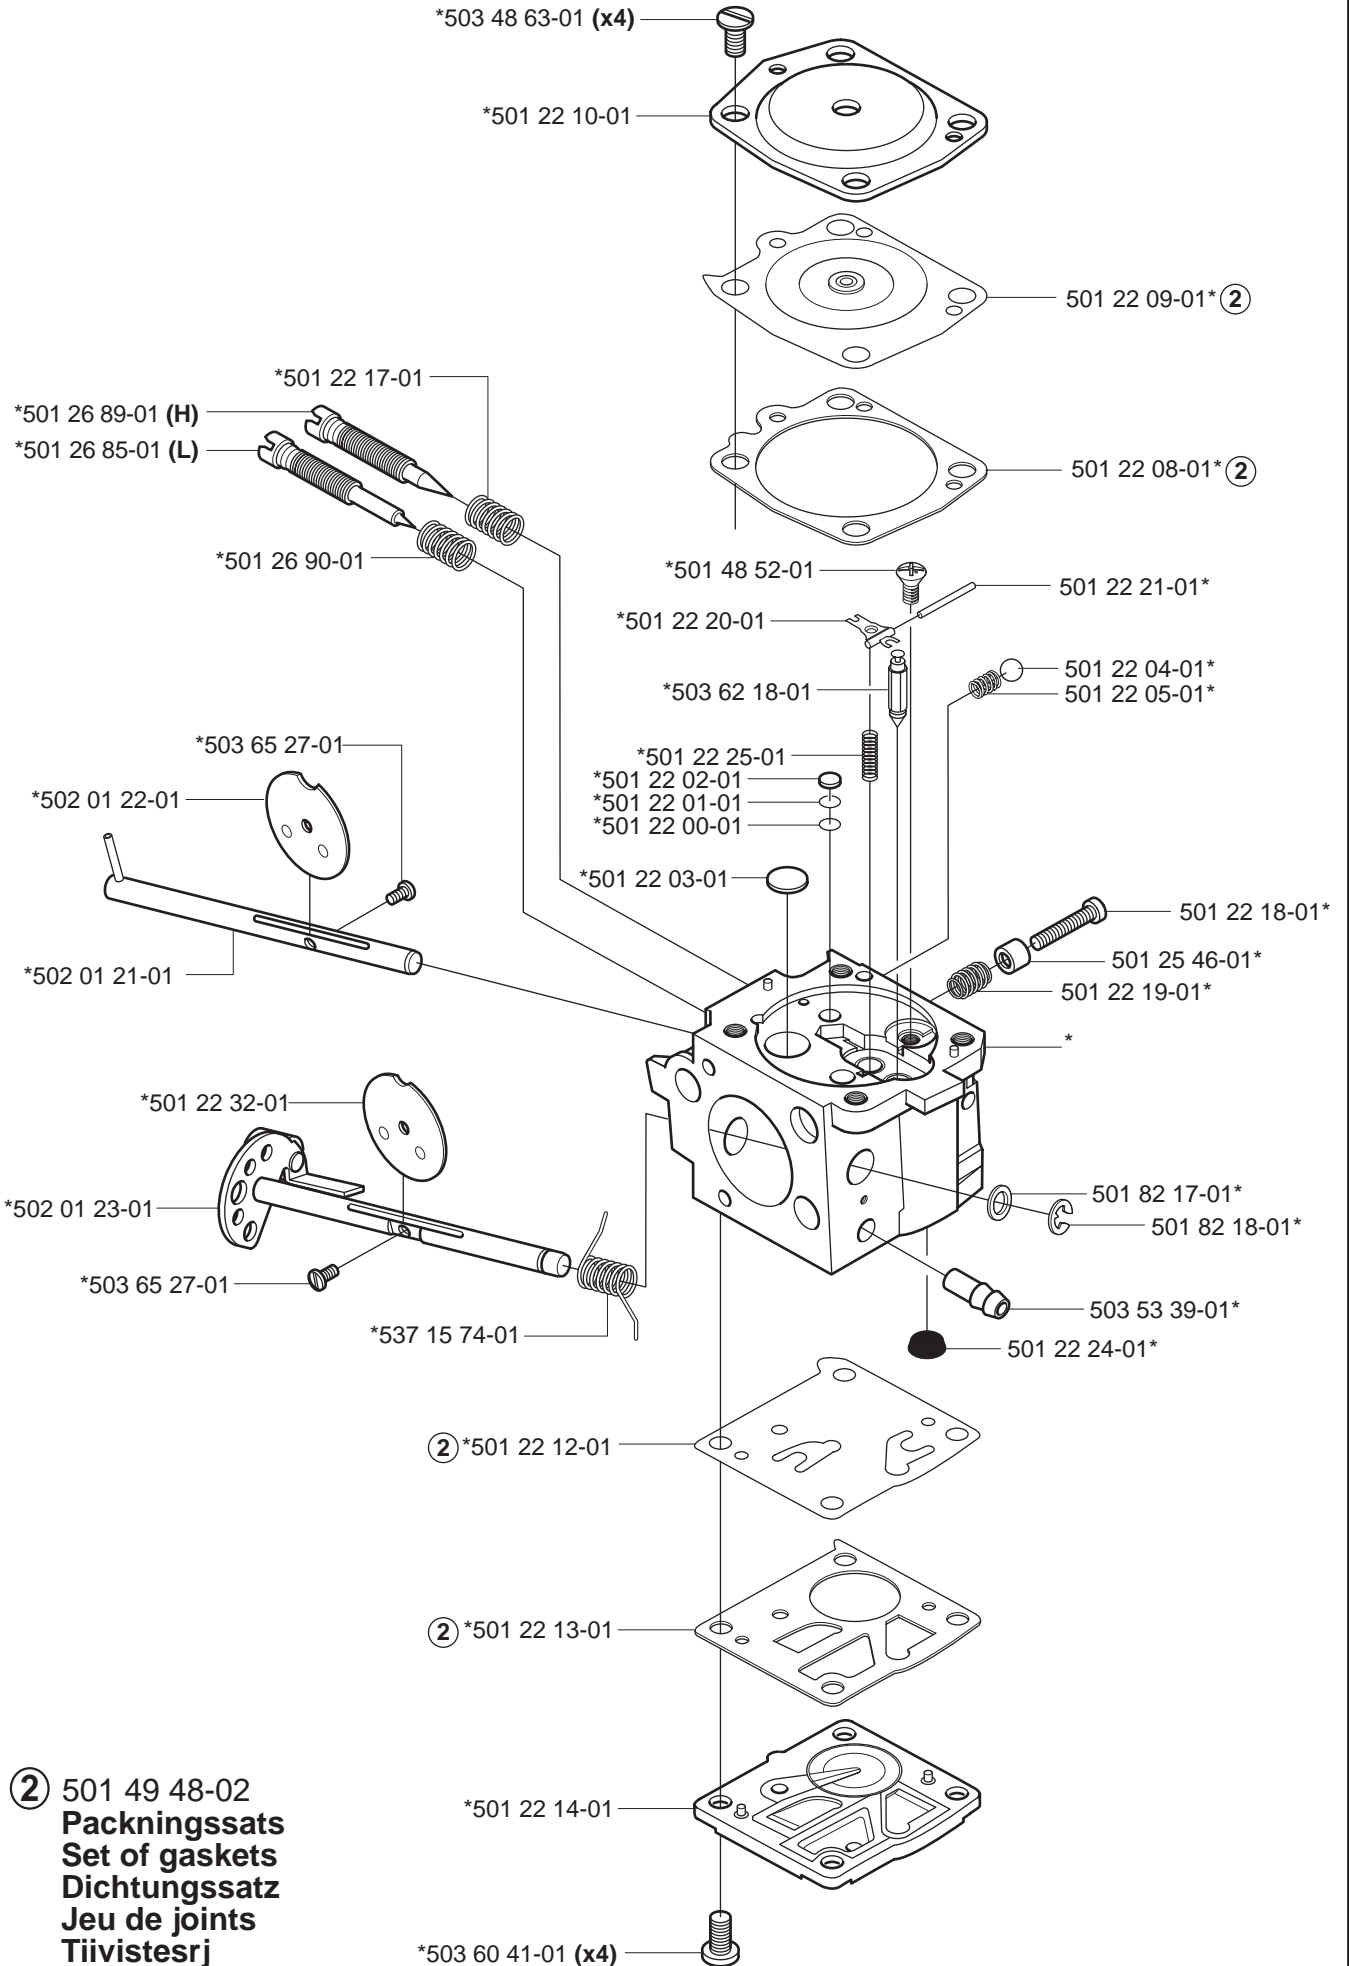

A *compl 502 10 70-07

B

C *compl 502 14 45-04 **compl 502 07 10-04

D

E

H L — 502 27 16-01

Husqvarna 265RX — 502 26 76-01

F

*compl 502 25 80-02

503 23 51-12
Champion RCJ7Y
503 23 51-11
NGK BPMR7A

G

*compl 503 88 50-72

H

*compl 502 00 16-04

J

K

L *compl 502 00 20-01

M *compl 502 00 97-02

CHOKE — 502 27 15-01

N *compl 502 00 27-04
 **compl 502 15 49-03

P *compl 502 00 14-02

(2) 501 49 48-02
Packningssats
Set of gaskets
Dichtungssatz
Jeu de joints
Tiivistesrj