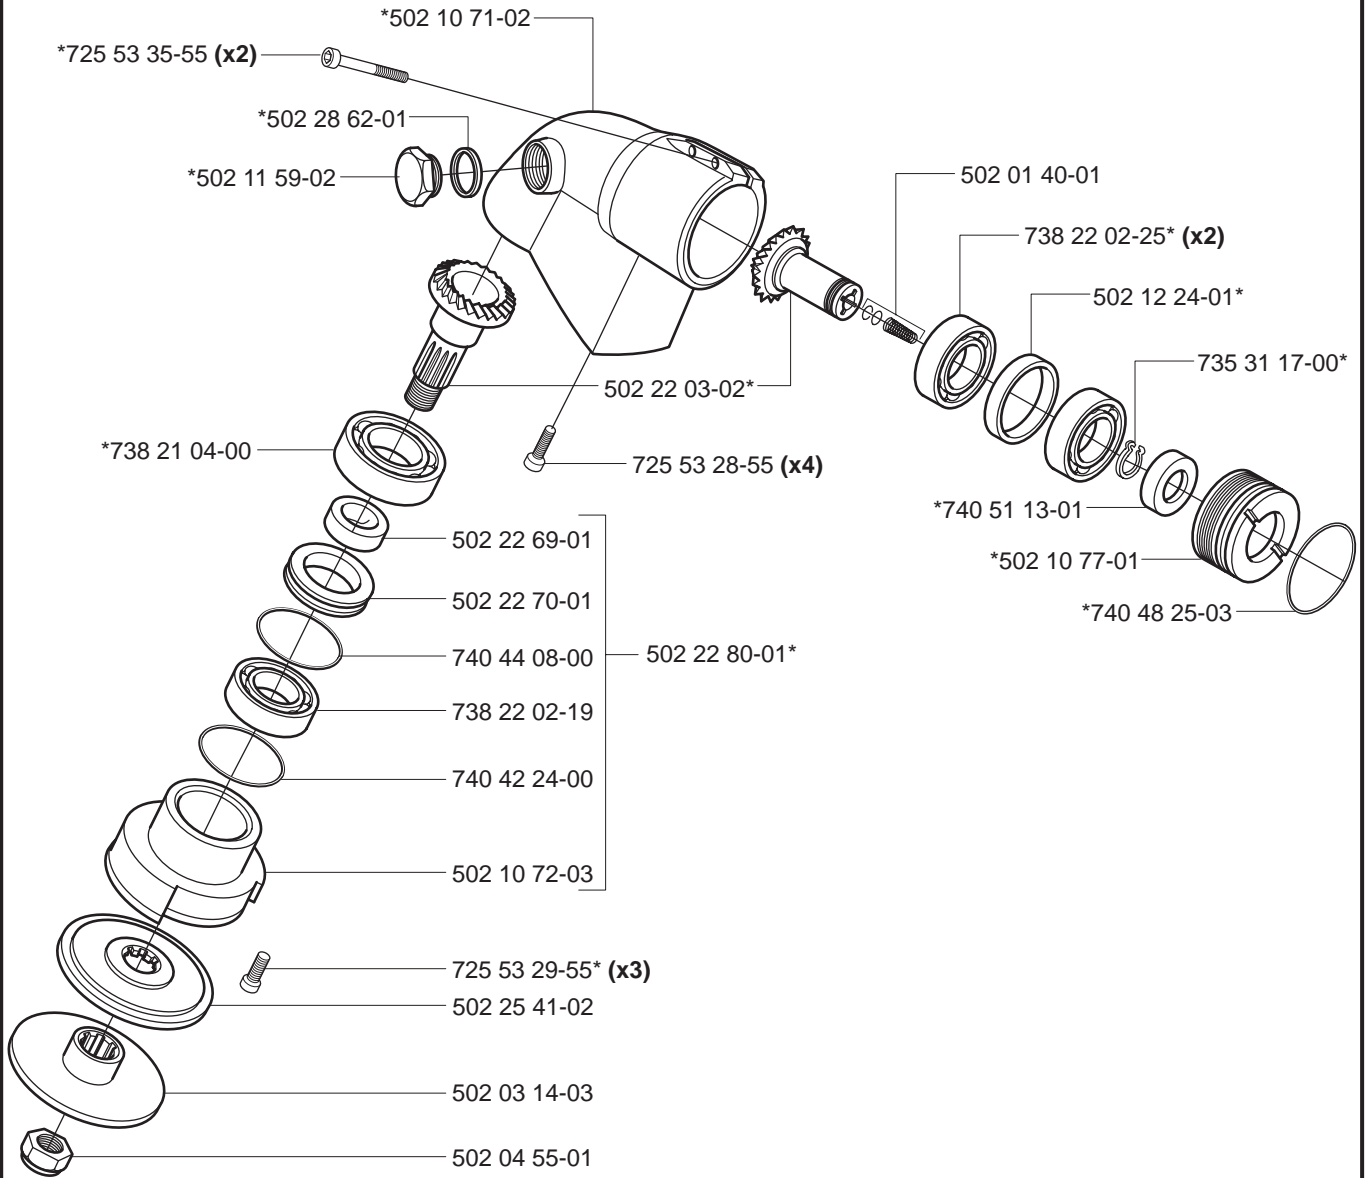

A *compl 502 10 70-07

B

C *compl 502 14 45-04 **compl 502 07 10-04

D

E

H L — 502 27 16-01

Husqvarna 265RX — 502 26 76-01

F

*compl 502 25 80-02

503 23 51-12
Champion RCJ7Y
503 23 51-11
NGK BPMR7A

G

*compl 503 88 50-72

H

*compl 502 00 16-04

J

K

L *compl 502 00 20-01

M *compl 502 00 97-02

CHOKE — 502 27 15-01

N *compl 502 00 27-04
 **compl 502 15 49-03

P *compl 502 00 14-02

(2) 501 49 48-02
Packningssats
Set of gaskets
Dichtungssatz
Jeu de joints
Tiivistesrj