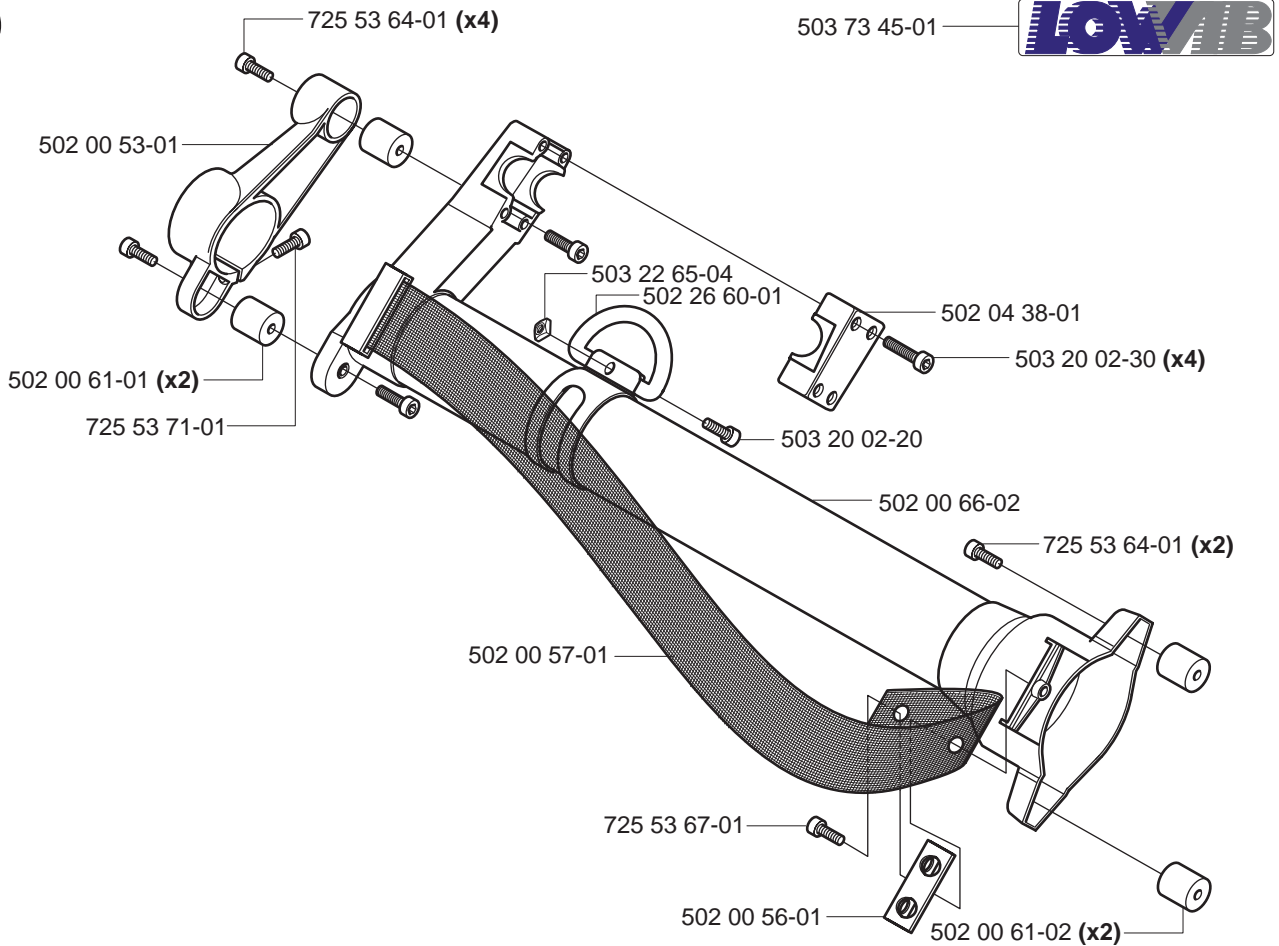

A *compl 502 10 70-07

B

C *compl 502 14 45-04 **compl 502 07 10-04

D

E

H L — 502 27 16-01

Husqvarna 265RX — 502 26 76-01

F

*compl 502 25 80-02

503 23 51-12
Champion RCJ7Y
503 23 51-11
NGK BPMR7A

G

*compl 503 88 50-72

H

*compl 502 00 16-04

J

K

L *compl 502 00 20-01

M *compl 502 00 97-02

CHOKE — 502 27 15-01

N *compl 502 00 27-04
 **compl 502 15 49-03

P *compl 502 00 14-02

(2) 501 49 48-02
Packningssats
Set of gaskets
Dichtungssatz
Jeu de joints
Tiivistesrj