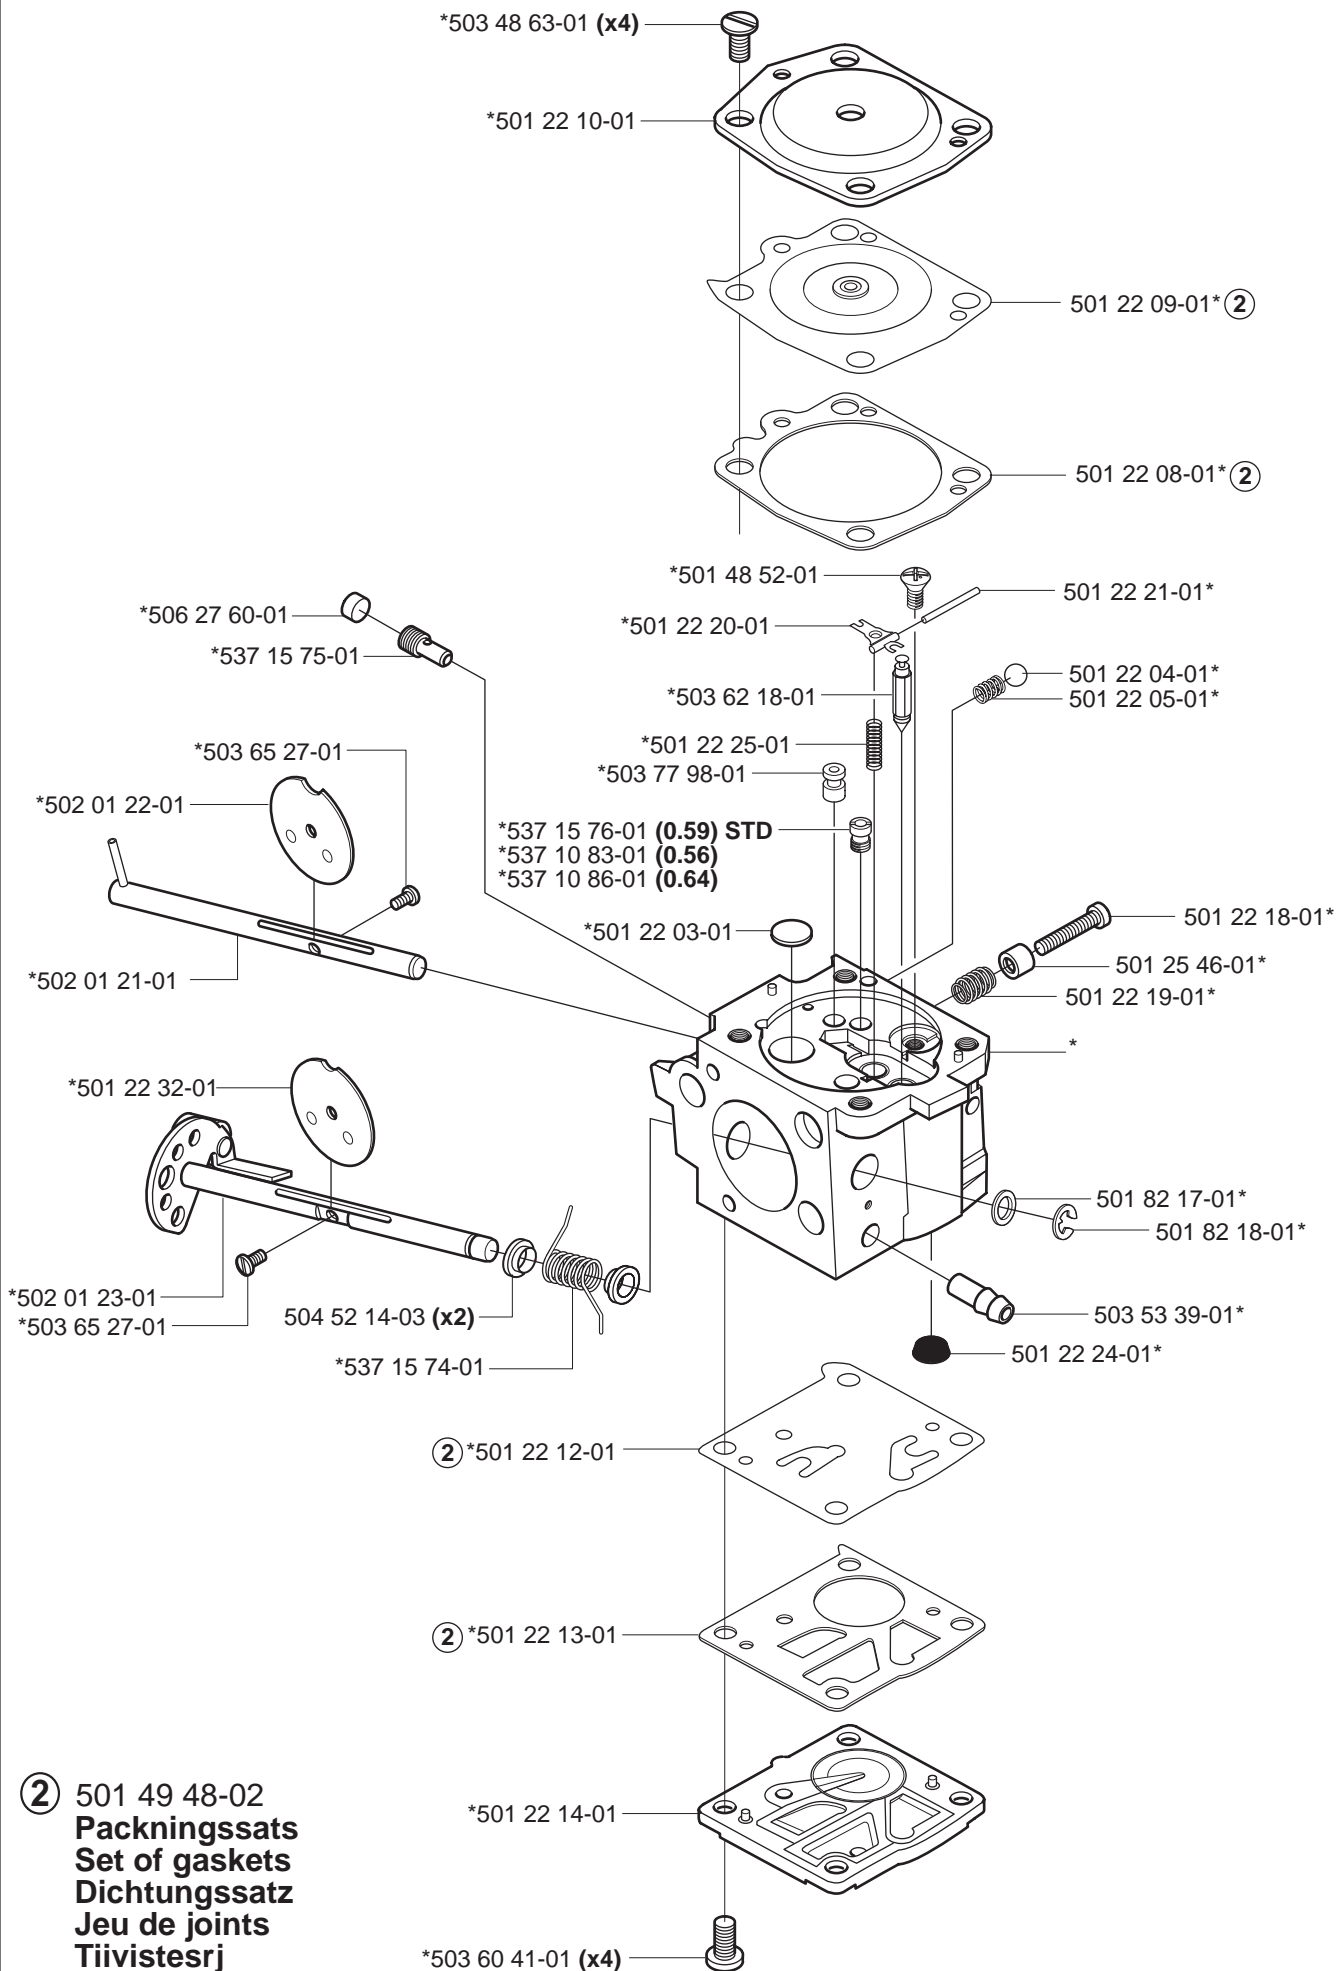

A *compl 502 10 70-07

B

C *compl 502 14 45-04 **compl 502 07 10-04

D

E

H L — 502 27 16-01

Husqvarna 265RX — 502 26 76-01

F

*compl 502 25 80-02

503 23 51-12
Champion RCJ7Y
503 23 51-11
NGK BPMR7A

G

*compl 503 88 50-72

H

*compl 502 00 16-04

J

K

L *compl 502 00 20-01

M *compl 502 00 97-02

CHOKE — 502 27 15-01

N *compl 502 00 27-04
 **compl 502 15 49-03

P *compl 502 00 14-02

(2) 501 49 48-02
Packningssats
Set of gaskets
Dichtungssatz
Jeu de joints
Tiivistesrj